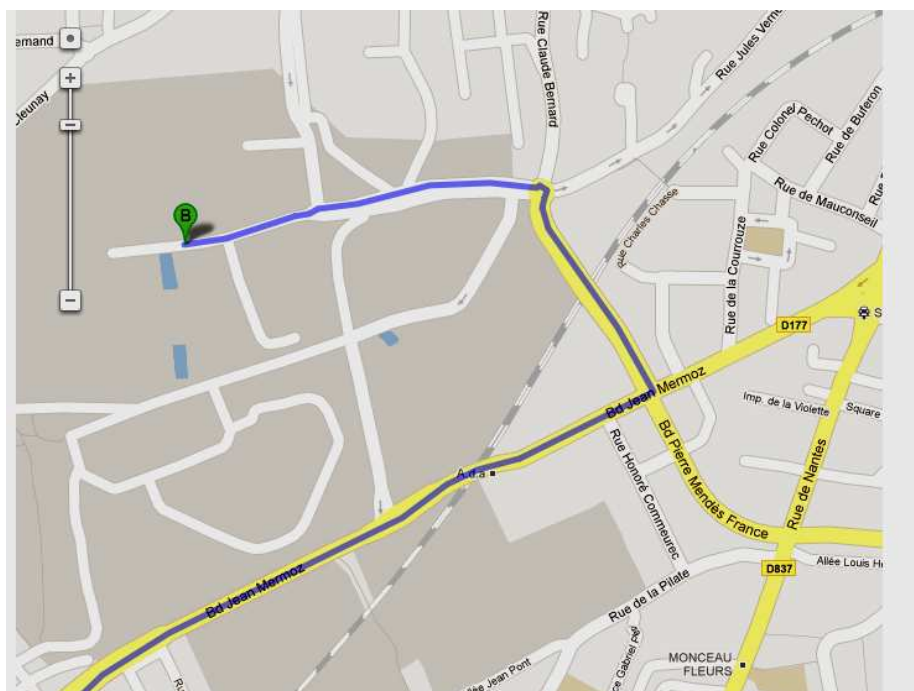

**EURO-SHELTER**  
72, RUE CLAUDE BERNARD  
CS 64338  
35043 RENNES Cedex

De Paris

De Paris, en arrivant sur périphérique Rennais,  
suivre direction NANTES, puis suivre LORIENT

Sortie périph. : SAINT JACQUES DE LA LANDE, AEROPORT  
Prendre au feu à droite, vers RENNES

Au 3<sup>ème</sup> feu à gauche, le Bd Pierre Mendès France se continue en la Rue Claude Bernard

En débouchant dans la RUE CLAUDE BERNARD, vous arrivez immédiatement à un carrefour à feu : prendre à gauche.

Au feu suivant, continuez tout droit sur 300 mètres : Euro-Shelter se trouve à votre droite.